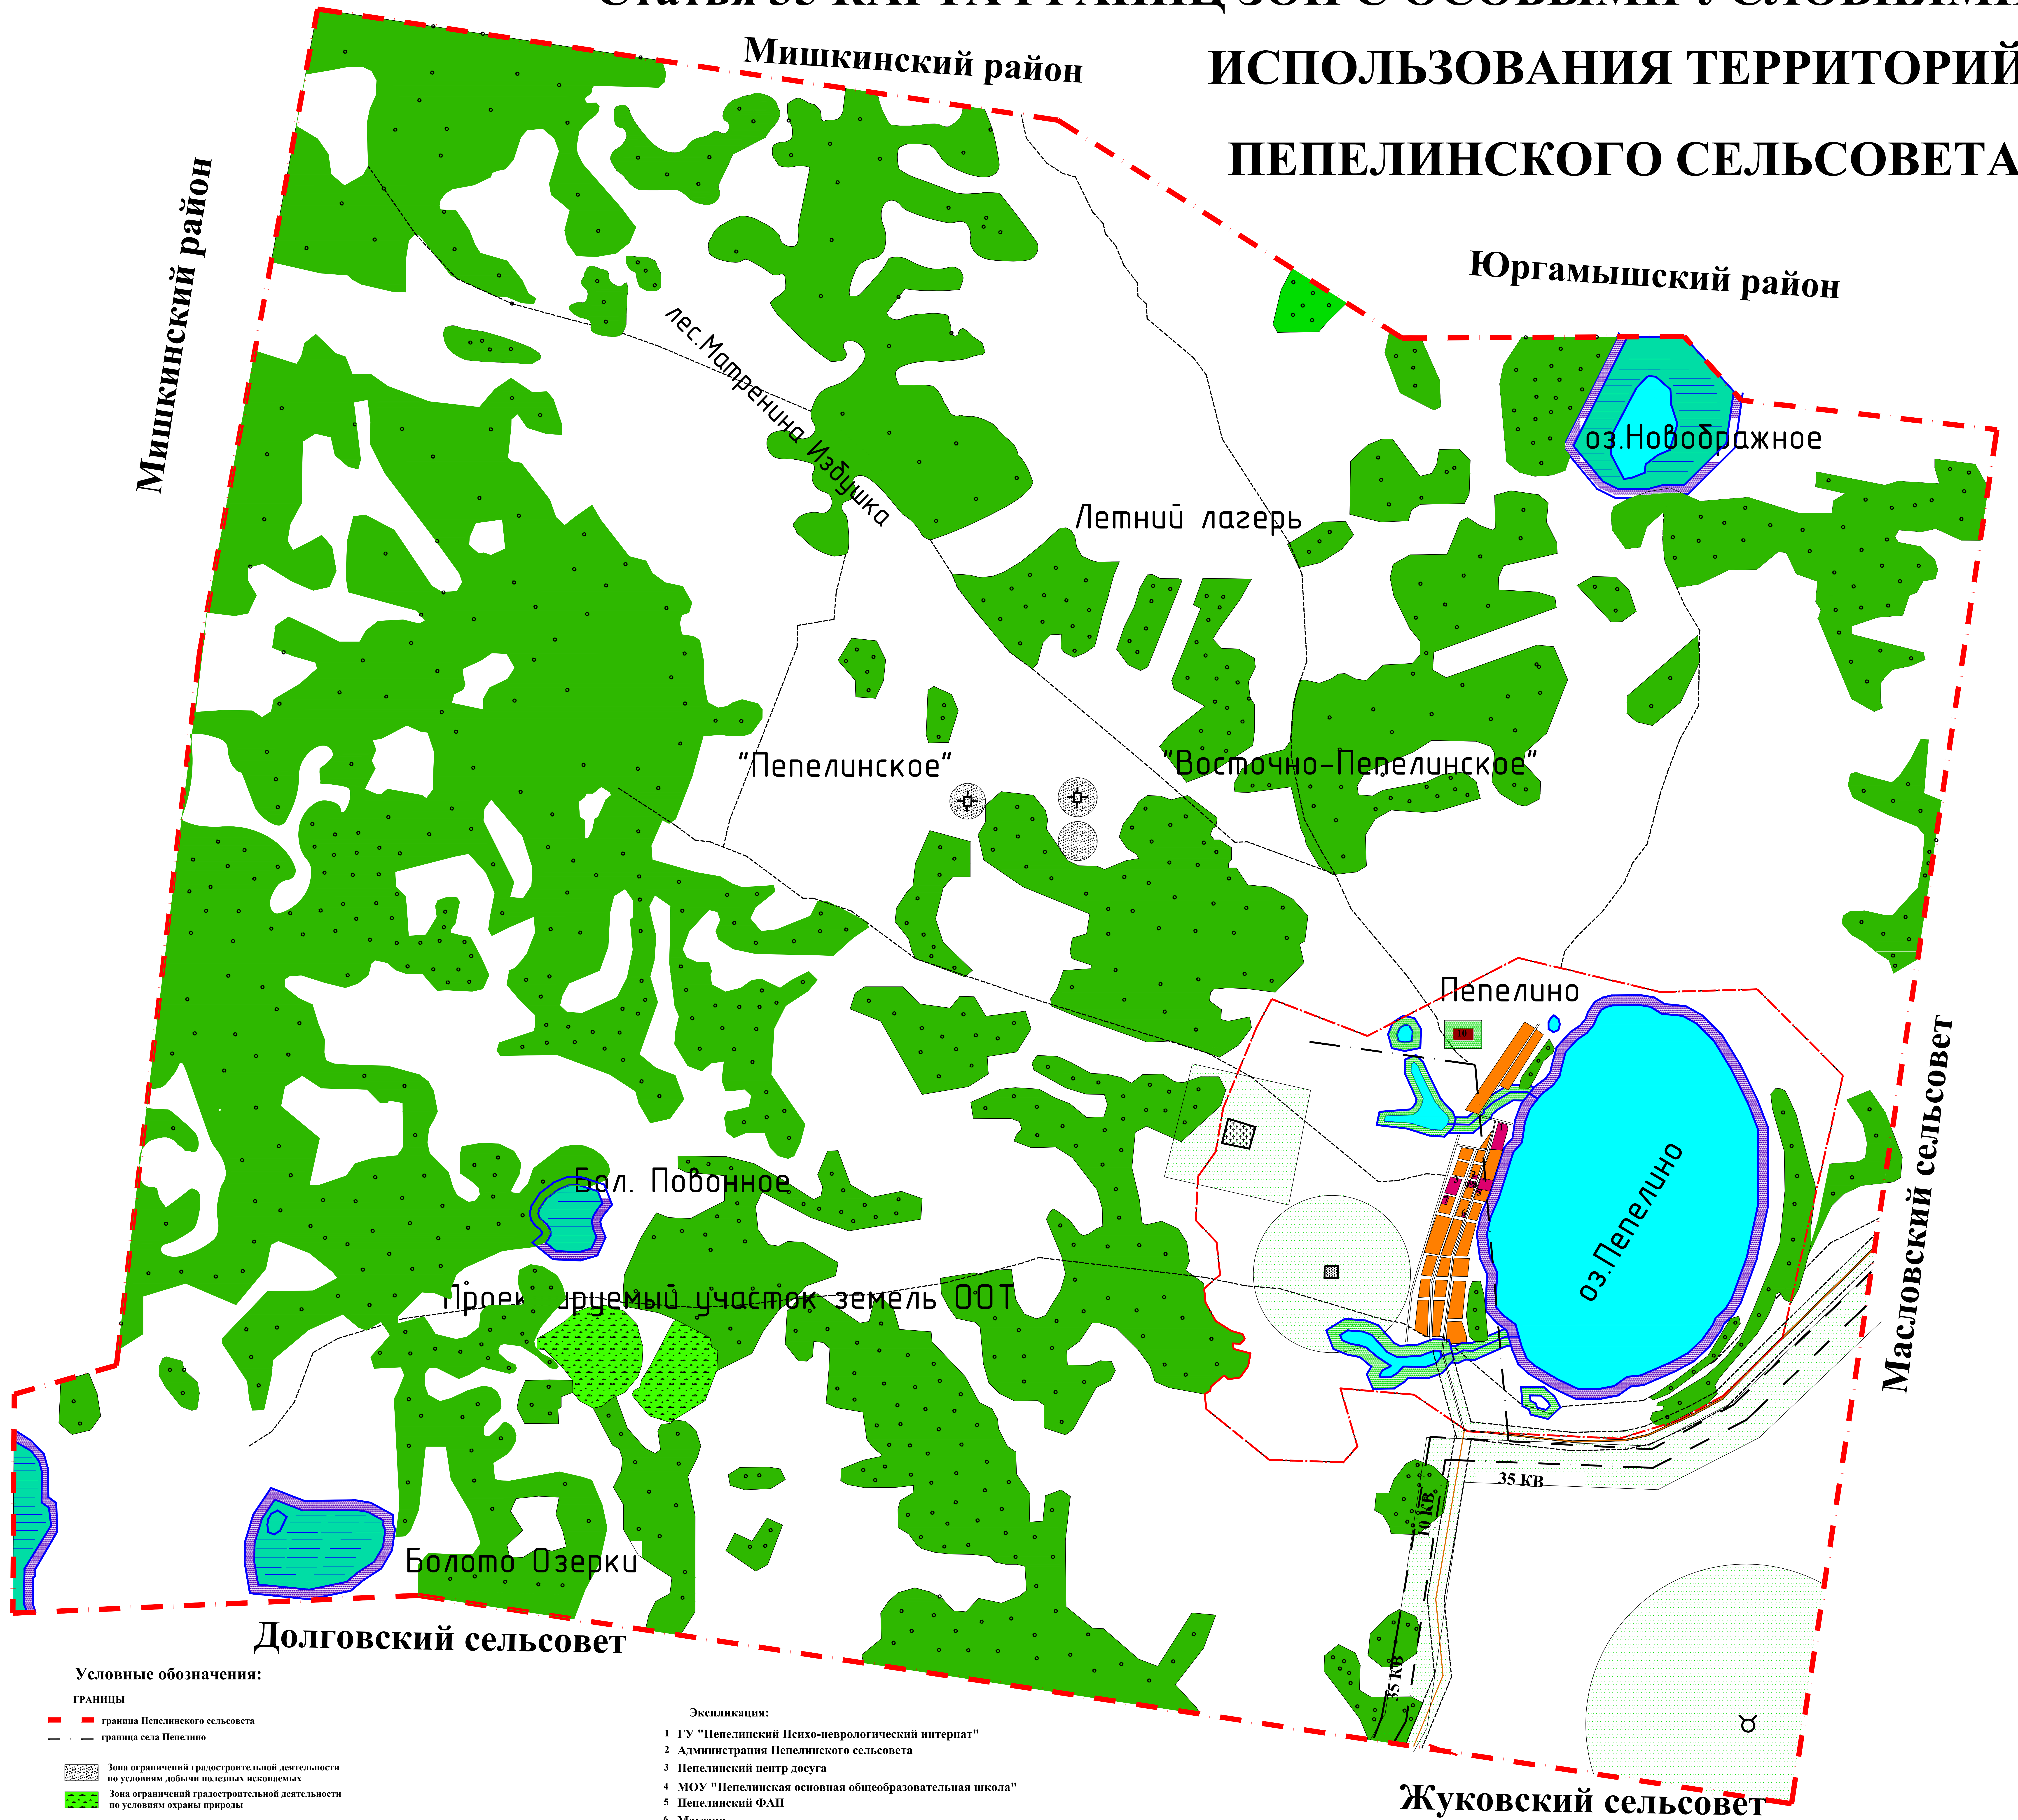

Статья 35 КАРТА ГРАНИЦ ЗОН С ОСОБЫМИ УСЛОВИЯМИ

ИСПОЛЬЗОВАНИЯ ТЕРРИТОРИЙ

ПЕПЕЛИНСКОГО СЕЛЬСОВЕТА

Условные обозначения:

- ГРАНИЦЫ**
- граница Пепелинского сельсовета
 - граница села Пепелино
- Зоны с особыми условиями использования территорий:**
- Зона ограниченной градостроительной деятельности по условиям добычи полезных ископаемых
 - Зона ограниченной градостроительной деятельности по условиям охраны природы
 - Водоохранная зона
 - Санитарно-защитная зона
- Другие объекты:**
- ЛЭП
 - Кабель связи

Экспликация:

- 1 ГУ "Пепелинский Психоневрологический интернат"
- 2 Администрация Пепелинского сельсовета
- 3 Пепелинский центр досуга
- 4 МОУ "Пепелинская основная общеобразовательная школа"
- 5 Пепелинский ФАП
- 6 Магазин
- 7 Административное здание
- 8 Отделение почтовой связи
- 9 Библиотека
- 10 Пожарный пост

1:10000

ИЗДАНИЕ: 1				ИЗДАНИЕ: 1			
Изм.	Изд.	Лист	Масштаб	Изд.	Лист	Масштаб	Изд.
1	1	1	1:10000	1	1	1:10000	1
КАРТА ГРАНИЦ ЗОН С ОСОБЫМИ УСЛОВИЯМИ ИСПОЛЬЗОВАНИЯ ТЕРРИТОРИЙ ПЕПЕЛИНСКОГО СЕЛЬСОВЕТА				КАРТА ГРАНИЦ ЗОН С ОСОБЫМИ УСЛОВИЯМИ ИСПОЛЬЗОВАНИЯ ТЕРРИТОРИЙ ПЕПЕЛИНСКОГО СЕЛЬСОВЕТА			
1:10000				1:10000			